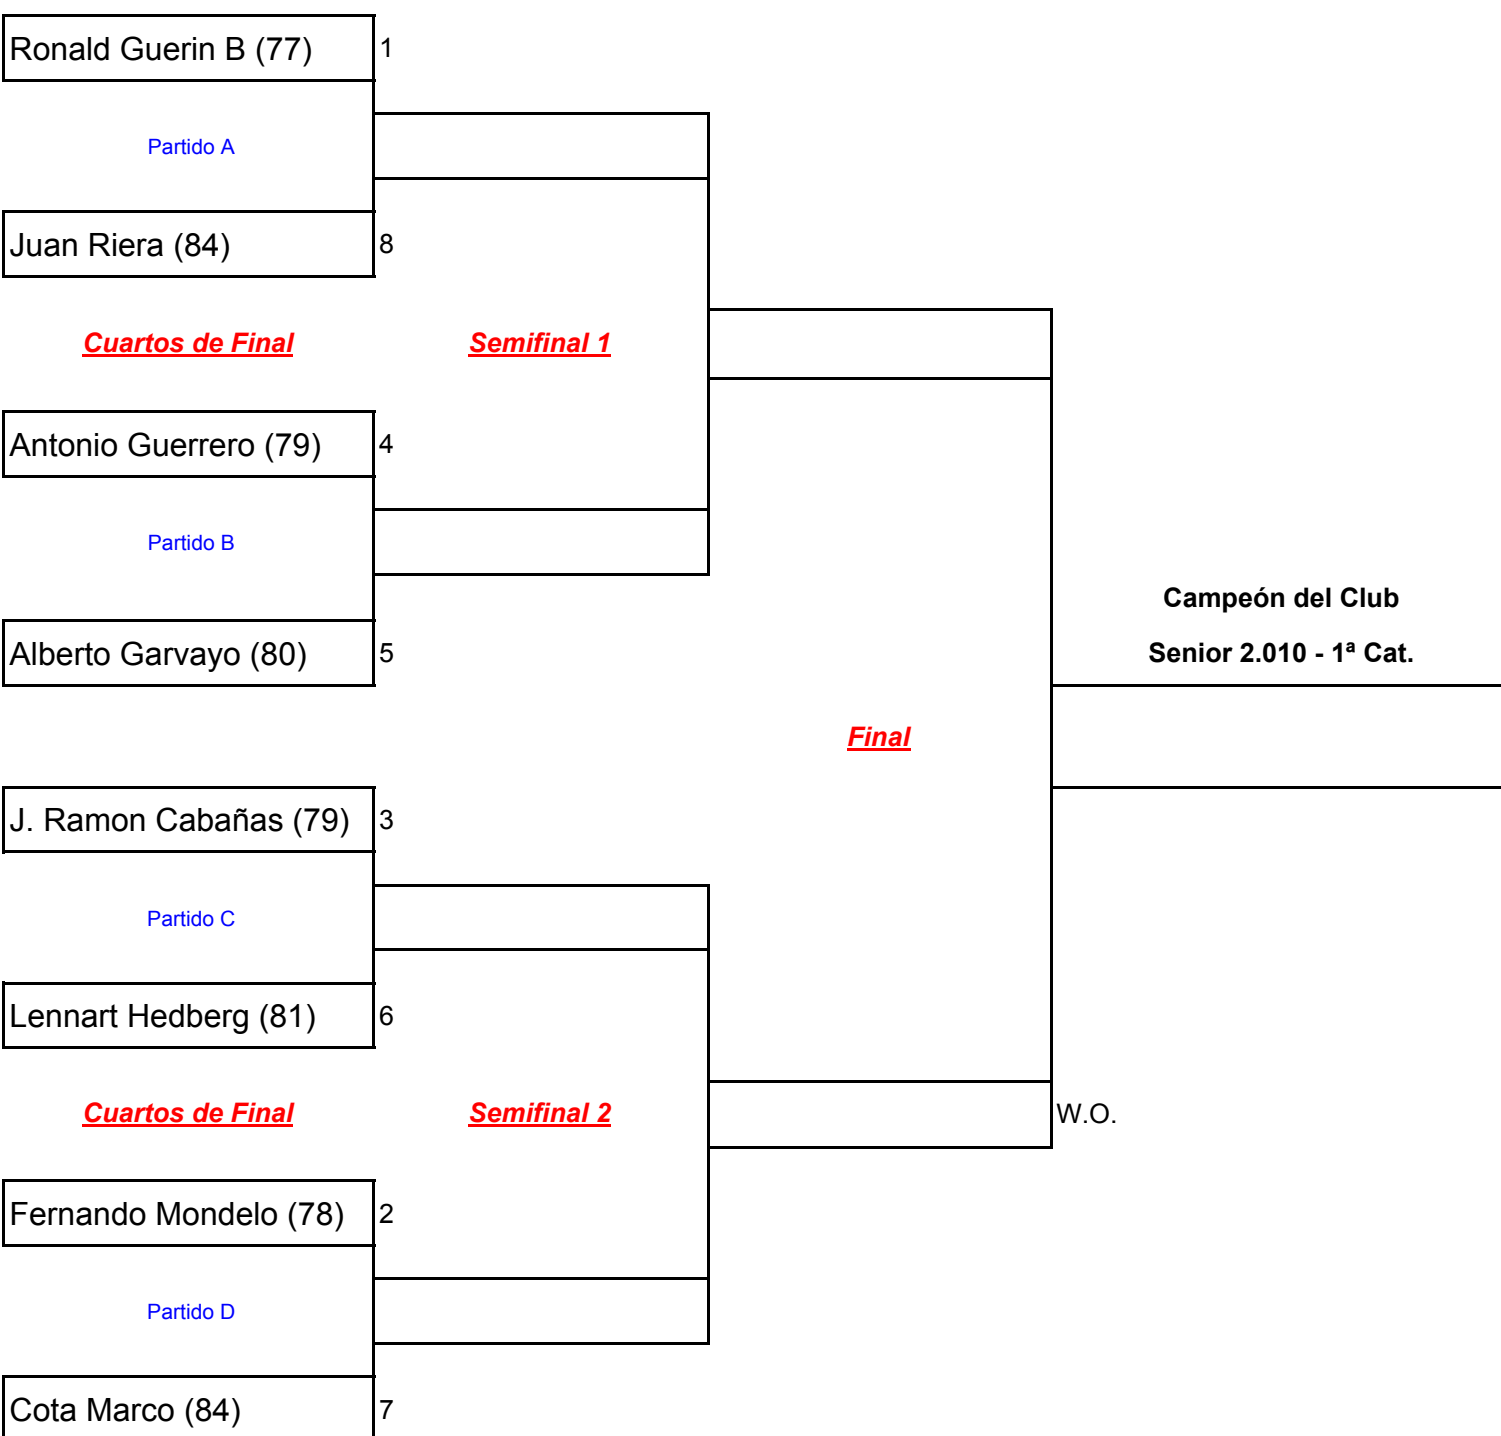

CAMPEONATO DEL CLUB SENIOR 2010

Club de Golf Terramar

Cuadro eliminatorias Match Play 1ª categoría Masculino: HANDICAP HASTA 14,4

Fechas de juego en caso de no acuerdo entre los jugadores

PARTIDO A:	21/03 a las 13:00	SEMIFINAL 1:	28/03 a las 13:00
PARTIDO B:	21/03 a las 13:00	SEMIFINAL 2:	28/03 a las 13:00
PARTIDO C:	21/03 a las 13:10	FINAL:	4/04 a las 13:00
PARTIDO D:	21/03 a las 13:10		