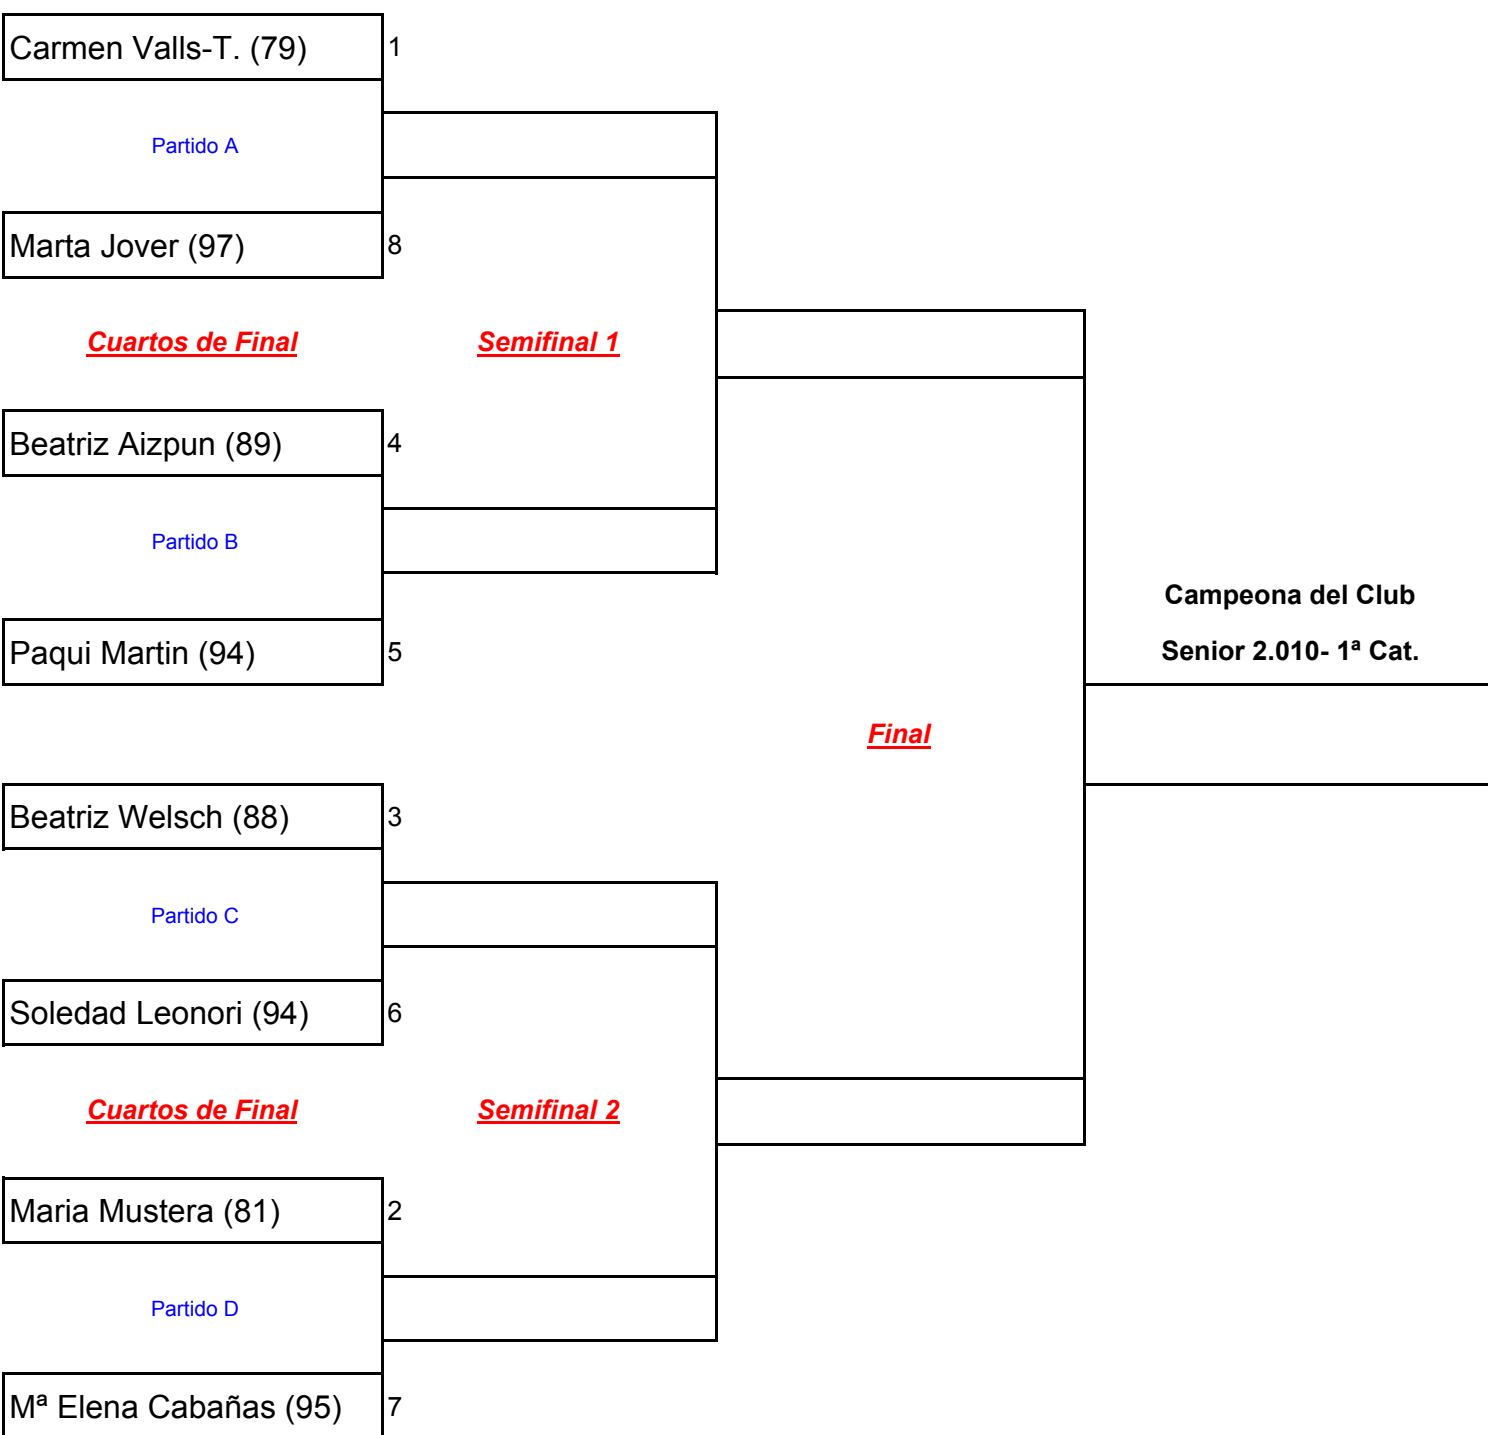

CAMPEONATO DEL CLUB SENIOR 2010

Club de Golf Terramar

Cuadro eliminatorias Match Play 1ª categoría Femenina: HANDICAP HASTA 18,4

Fechas de juego en caso de no acuerdo entre los jugadores

PARTIDO A:	21/03 a las 13:20	SEMIFINAL 1:	28/03 a las 13:10
PARTIDO B:	21/03 a las 13:20	SEMIFINAL 2:	28/03 a las 13:10
PARTIDO C:	21/03 a las 13:30	FINAL:	4/04 a las 13:10
PARTIDO D:	21/03 a las 13:30		